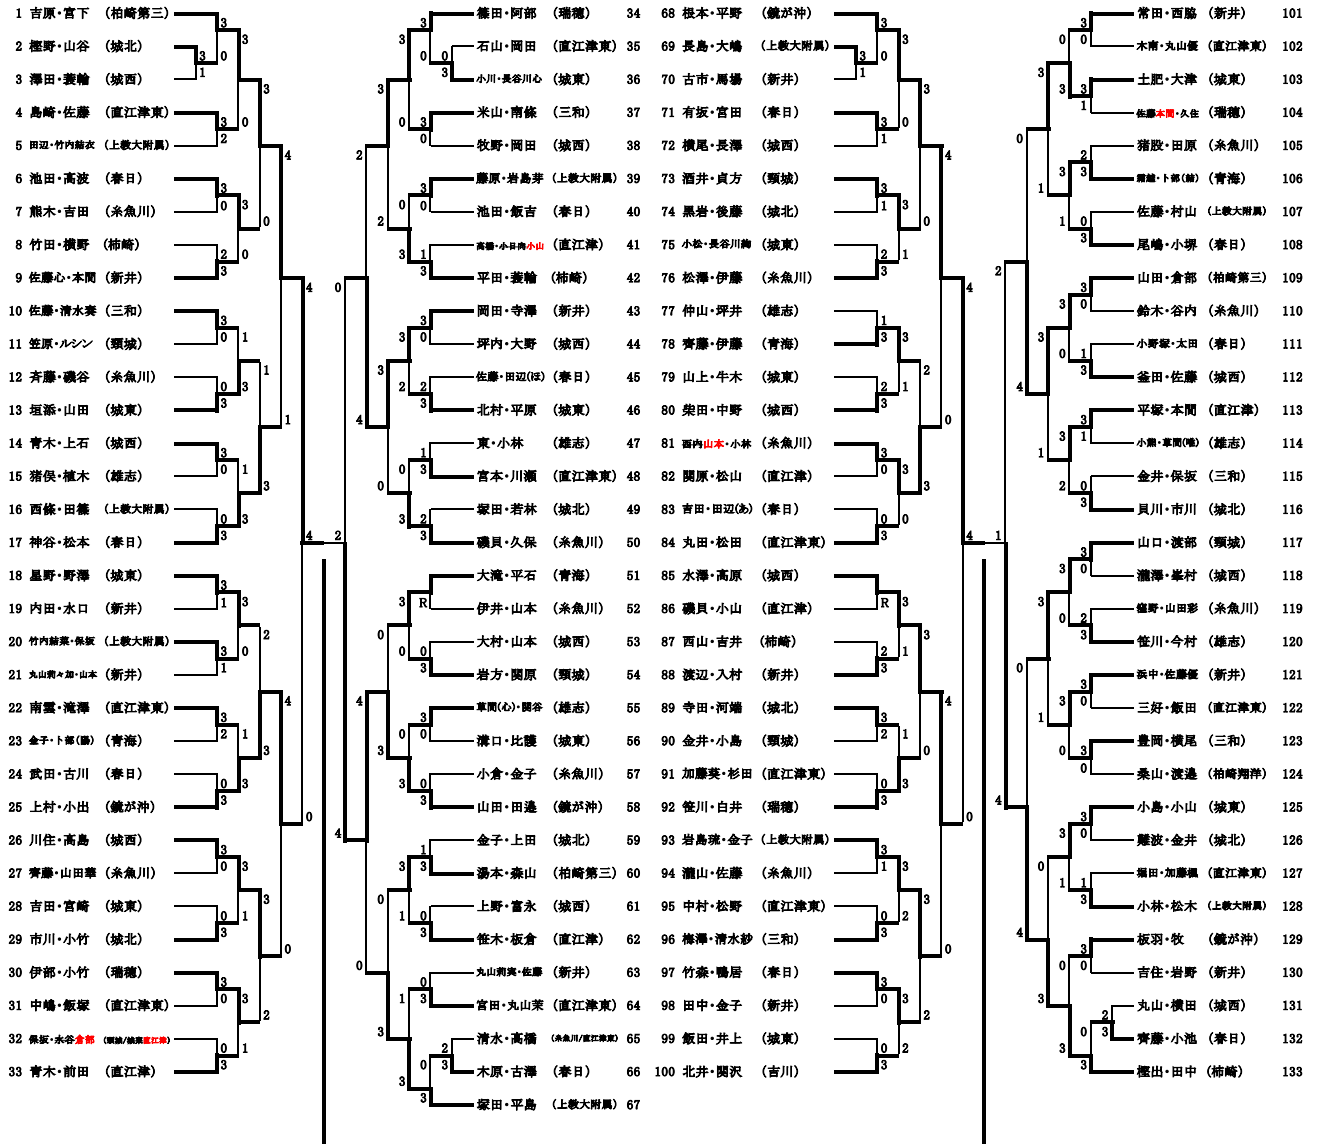

男子 (1)

男子 (2)

No1 山崎・猪又(糸魚川中学校)

④ - 0

井上・山口(吉川中学校) No74

女子 (1)

女子 (2)

No1 吉原・宮下(柏崎第三中学校)

④ - 0

根本・平野(鏡が沖中学校) No68