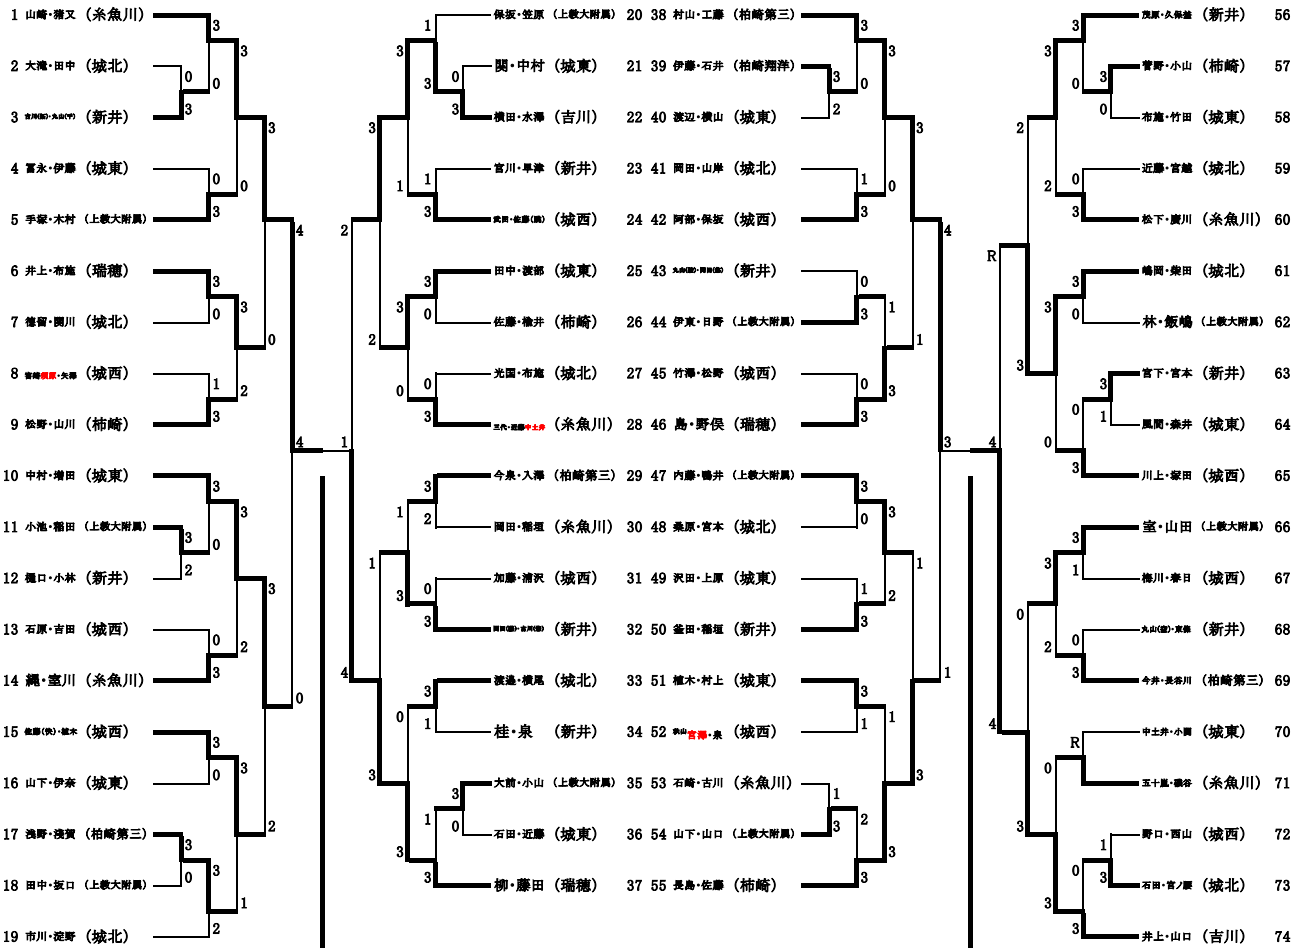

男子 (1)

男子 (2)

No1 山崎・猪又(糸魚川中学校)

④ - 0

井上・山口(吉川中学校) No74

女子 (1)

女子 (2)

No1 吉原・宮下(柏崎第三中学校)

④ - 0

根本・平野(鏡が沖中学校) No68