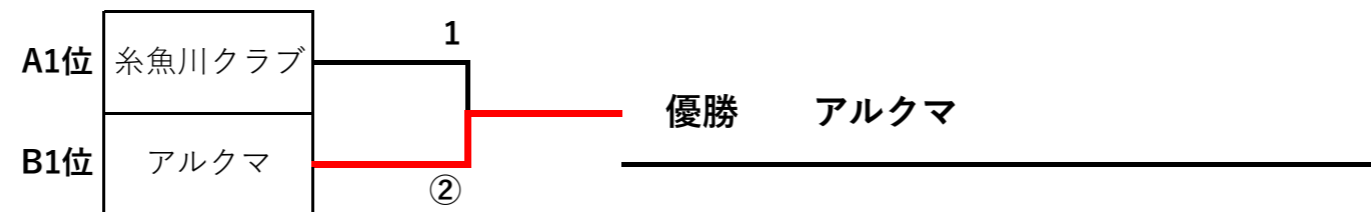

近県交流レディースオープン大会

令和4年11月23日

リージョンプラザ上越

(300以上)

A 組		1	2	3	4	勝数	負数	点差	順位
順	(チーム)	糸魚川クラブ	十日町ソフトテニス連盟	直江津クラブ	ワンピース塩尻				
1	糸魚川クラブ		③	③	②	3	0		1
2	十日町ソフトテニス連盟	0		0	0	0	3		4
3	直江津クラブ	0	③		0	1	2		3
4	ワンピース塩尻	1	③	③		2	1		2

試合順 1-2・3-4・1-3・2-4・2-3・1-4

B 組		5	6	7	8	勝数	負数	点差	順位
順	(チーム)	アルクマ	さくら乙女	プリティ・ウーマン	長岡レモン				
5	アルクマ		③	③	③	3	0		1
6	さくら乙女	0		②	1	1	2		4
7	プリティ・ウーマン	0	1		②	1	2		2
8	長岡レモン	0	②	1		1	2		3

試合順 5-6・7-8・5-7・6-8・6-7・5-8

決勝トーナメント

(300以下)

A 組		9	10	11	12	勝数	負数	点差	順位
順	(チーム)	燕クラブ	Phantom B	IKクラブ	Phantom A				
9	燕クラブ		②	③	③	3	0		1
10	Phantom B	1		1	③	1	2		3
11	IKクラブ	0	②		②	2	1		2
12	Phantom A	0	0	1		0	3		4

試合順 9-10・11-12・9-11・10-12・10-11・9-12